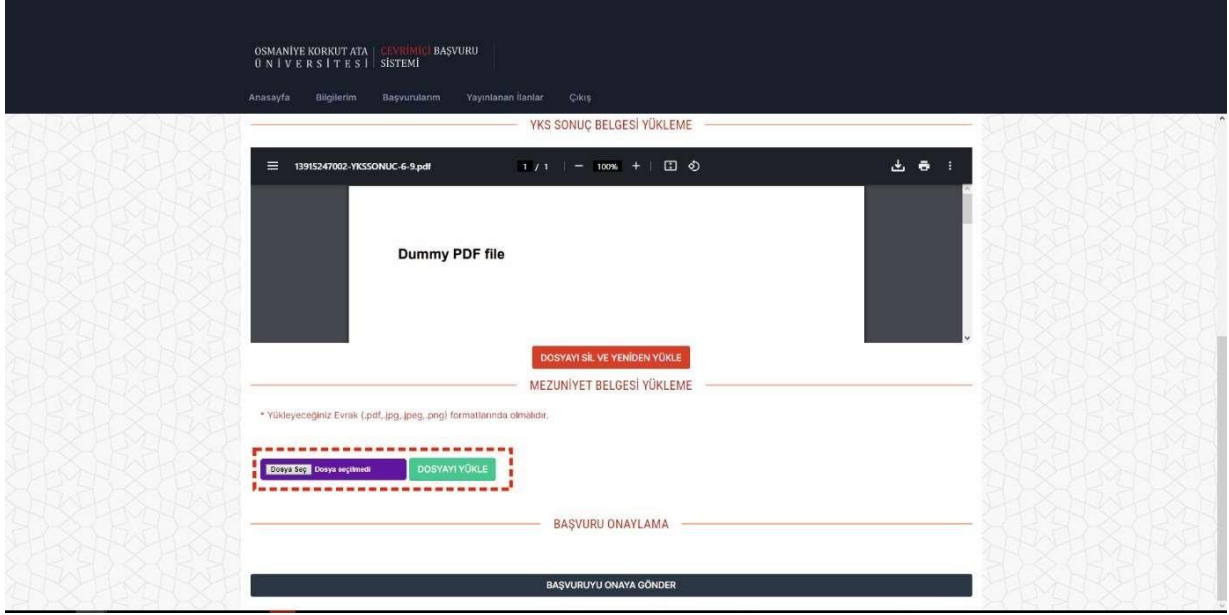

4. Mezuniyet Belgenizi PDF veya resim formatlarında yükleyiniz.