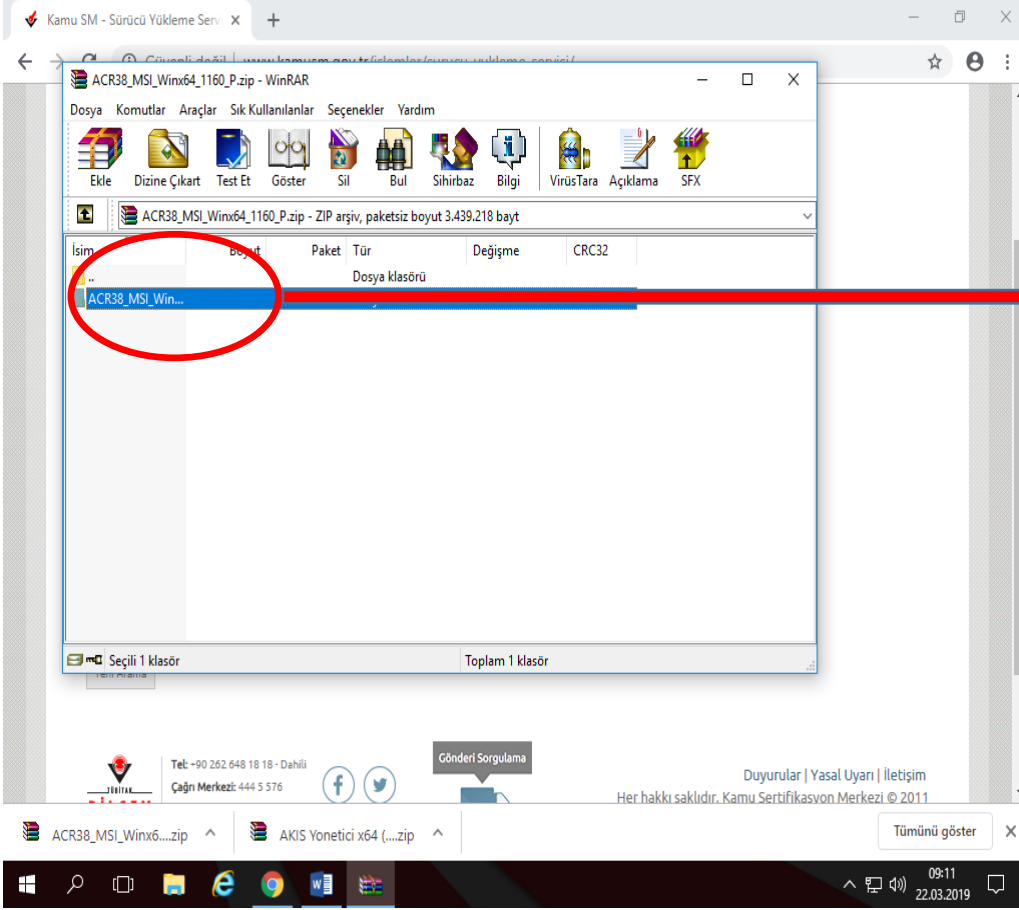

AKİS Yönetici x64 (...).zip
13.6/13.6 MB

09:10
22.03.2019

İndirilen sürücülerin
kurulumu için çift
tıkıyoruz. Kurulumları
sırayla yapmak için
öncelikle ACR38
dosyasını açıyoruz.
Kurulum bittikten
sonra AKİS yönetici
dosyasını açıp
kurulumu bitiriyoruz.