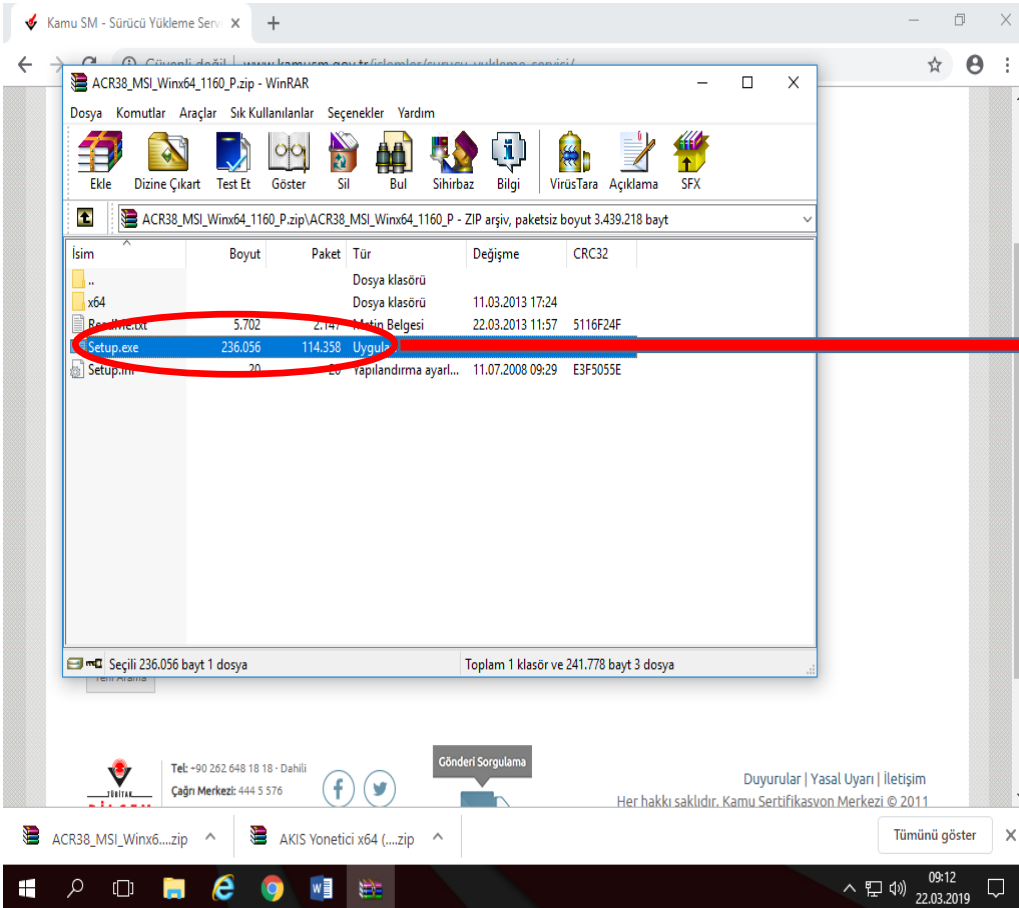

“setup” tıklıyoruz.