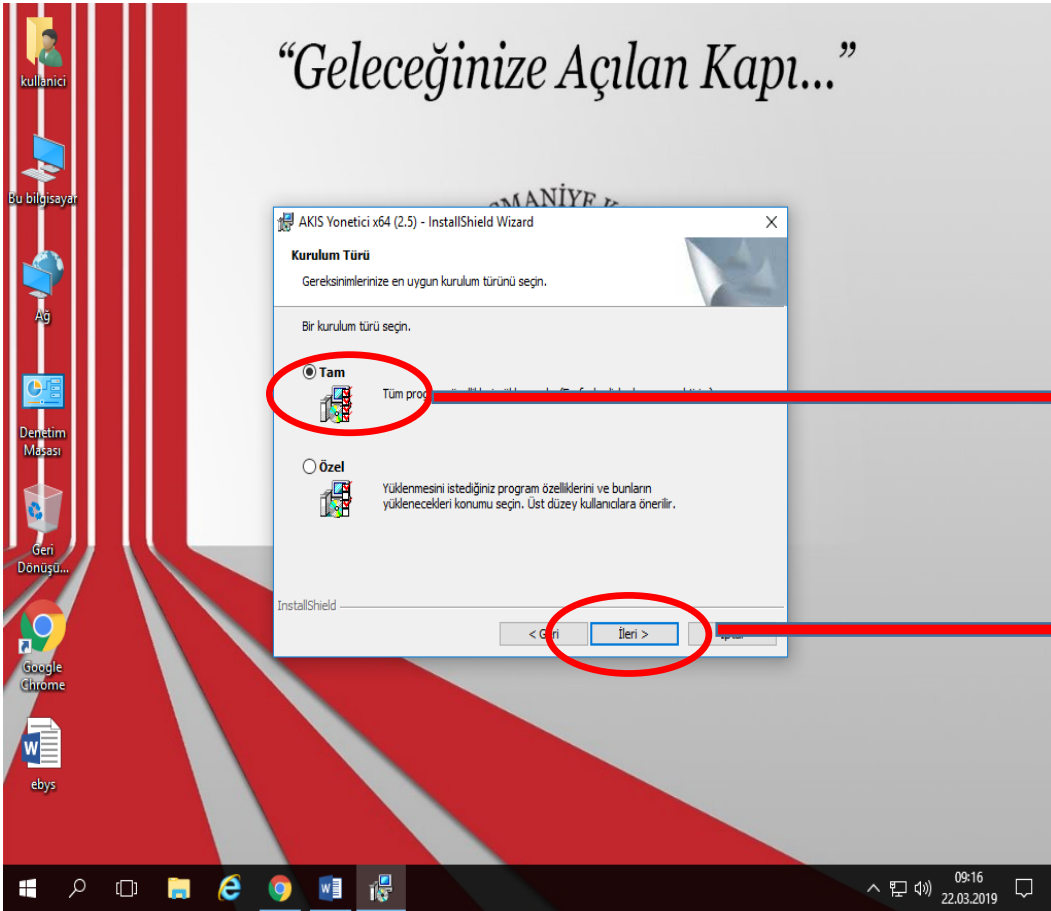

Tam kısmını işaretliyoruz.

“İleri” tıklıyoruz.