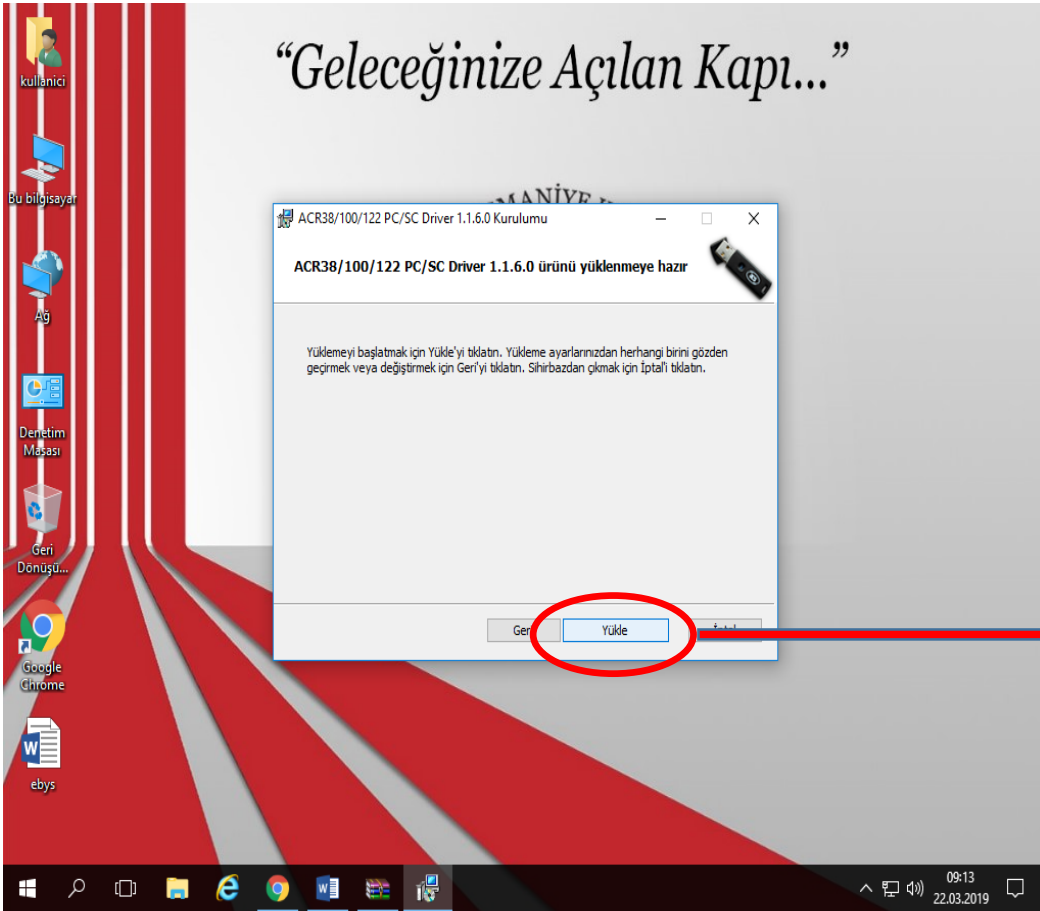

Çift tıklayıp açıyoruz.

“setup” tıklıyoruz.

“OK” tıklıyoruz.

“İleri” tıklıyoruz.

“İleri” tıklıyoruz.

“Yükle” tıklıyoruz.

“son” tıklıyoruz.
İlk kurulum
tamamlandı.
İkinci kurulum
geçiyoruz.

İkinci kurulum için
daha önce indirmiş
olduğumuz AKIS
Yönetici
kurulumuna
tıklıyoruz.