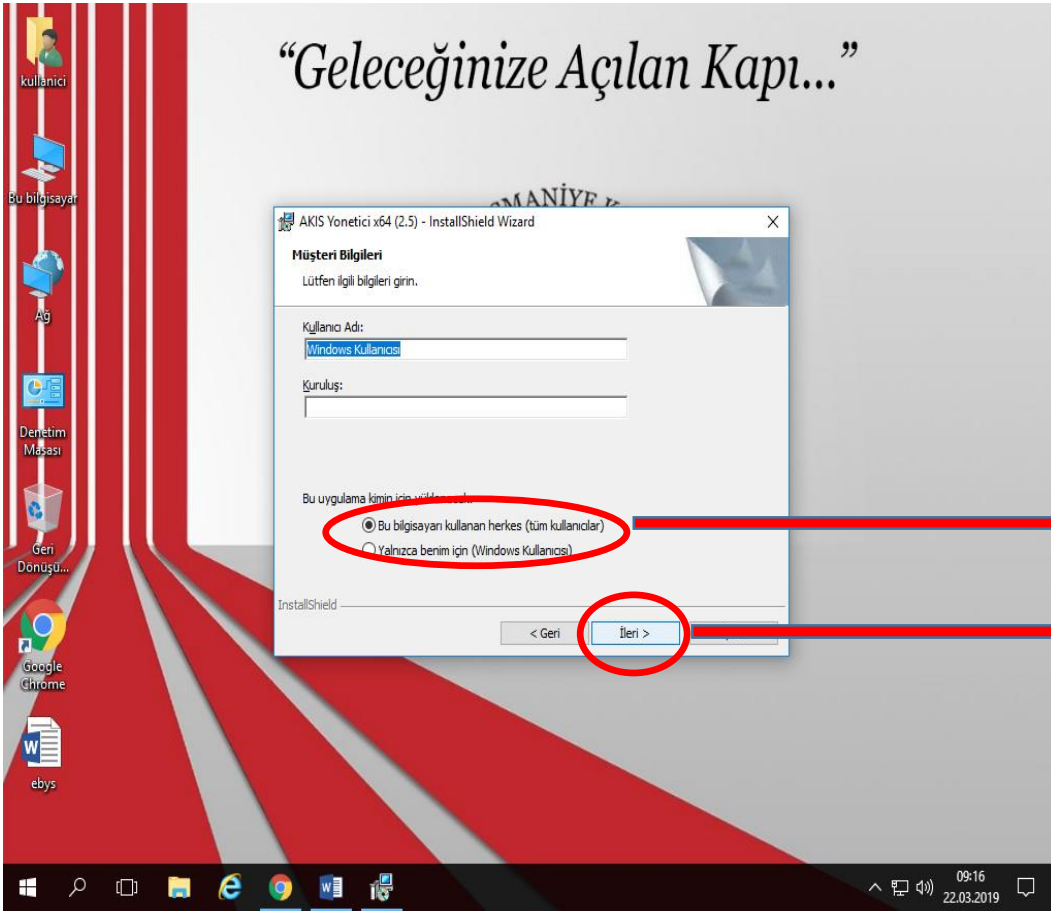

Bu seçeneklerden herhangi birisini seçiyoruz.

“İleri” tıklıyoruz.