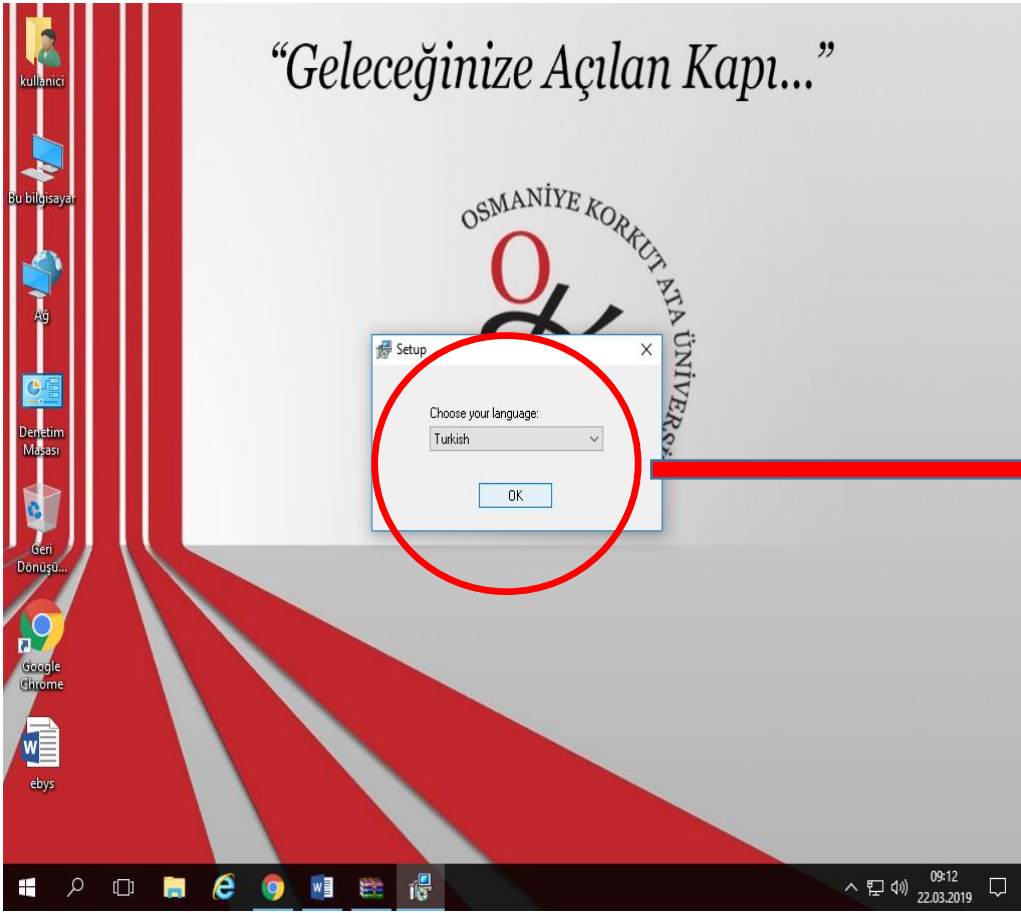

“OK” tıklıyoruz.