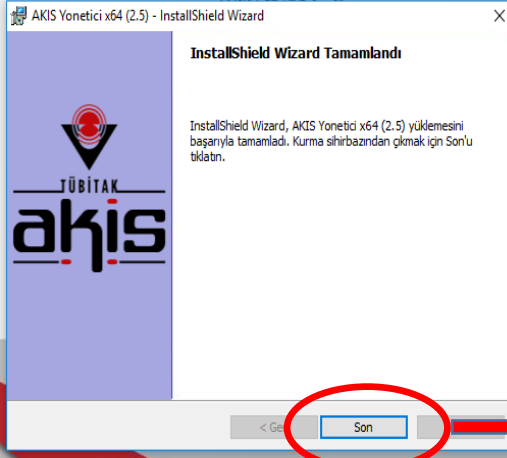

“Yükle” tıklıyoruz.

Uyarı verebilir, bu uyarıya tamam diyoruz ve kurulumu devam ediyoruz.

“Geleceğimize Açılan Kapı...”

“Son” tıklıyoruz ve kurulumu tamamlıyoruz. İşlem bittikten sonra E-imza ACS 38T USB – Beyaz aparatını USB üzerinden bilgisayara bağlıyoruz.