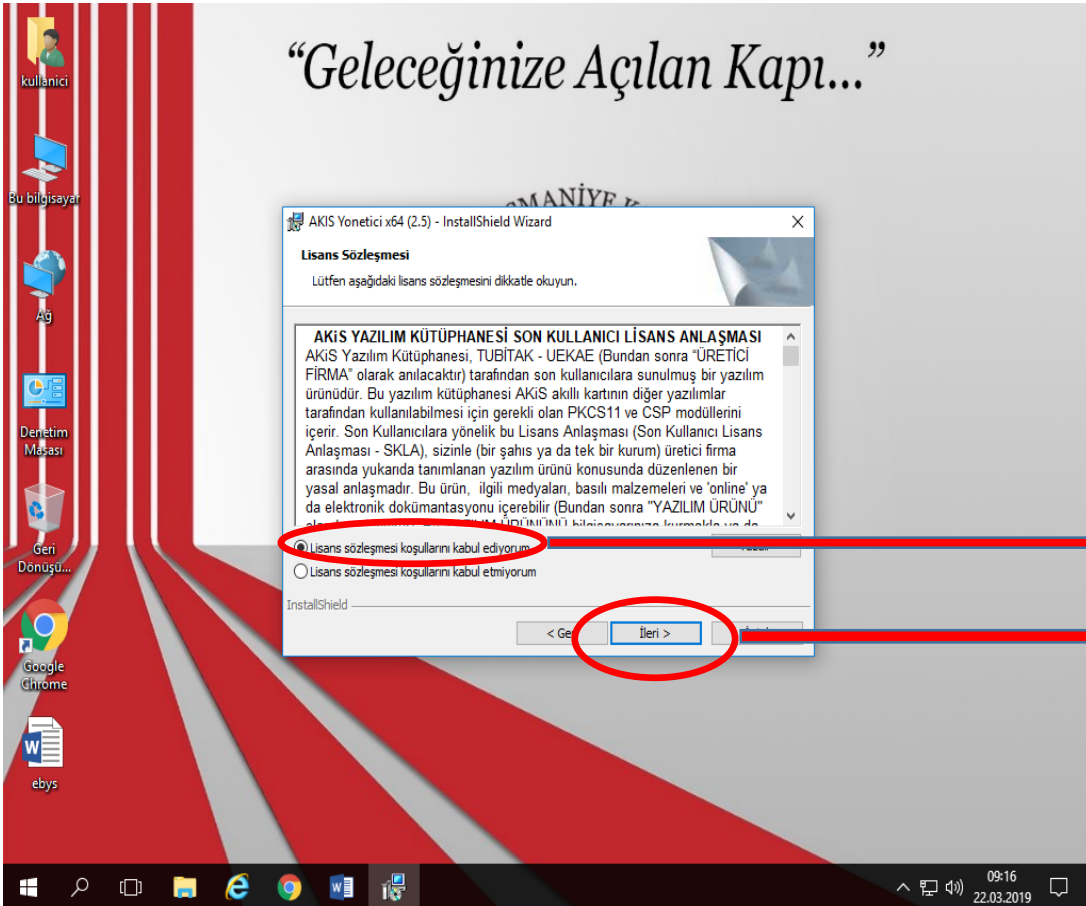

Lisans sözleşmesi koşullarını kabul ediyorum işaretli

“İleri” tıklıyoruz.