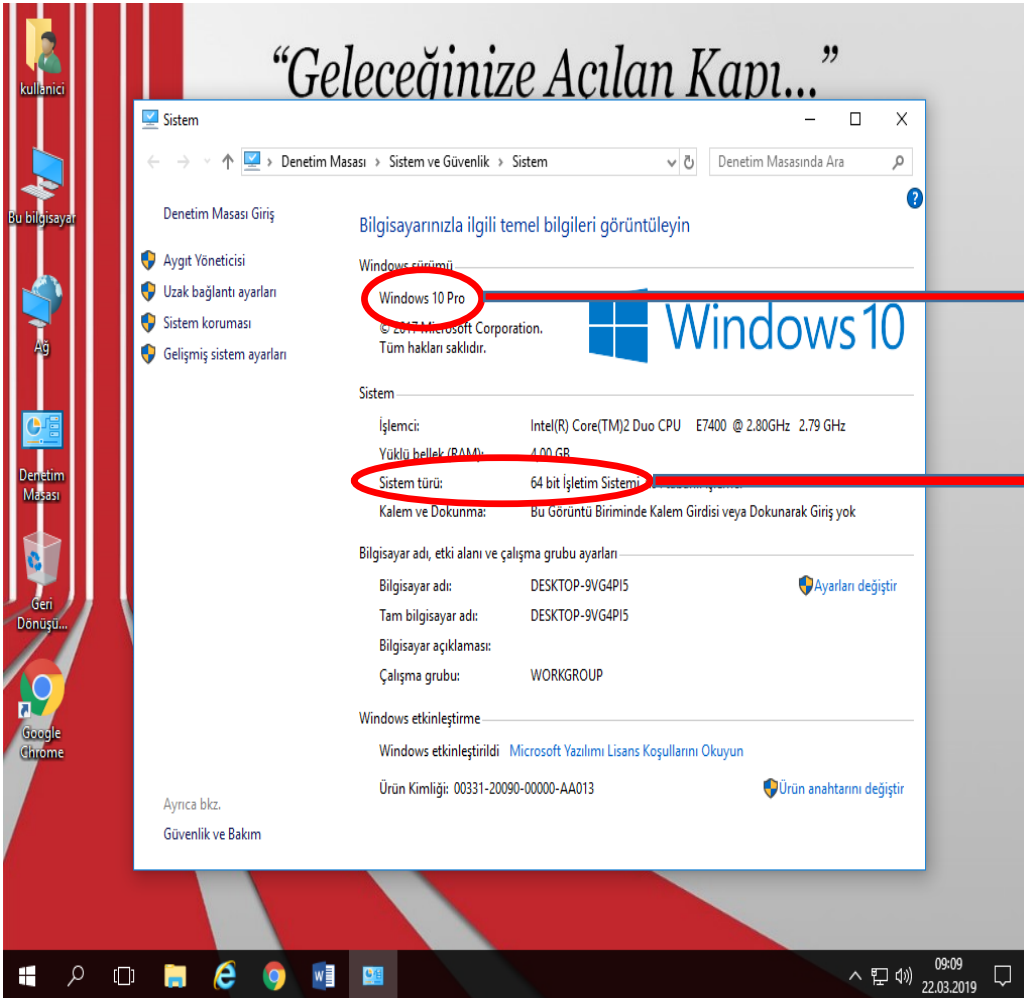

Masaüstünde “Bu bilgisayar” simgesine sağ tıklayıyoruz. Açılan sekmede özelliklere tıklıyoruz.

İşletim sistemi bu kısımda yazmaktadır.

Versiyon bu kısımda yazmaktadır.

Kamu SM - Kamu Sertifikasyon Merkezi