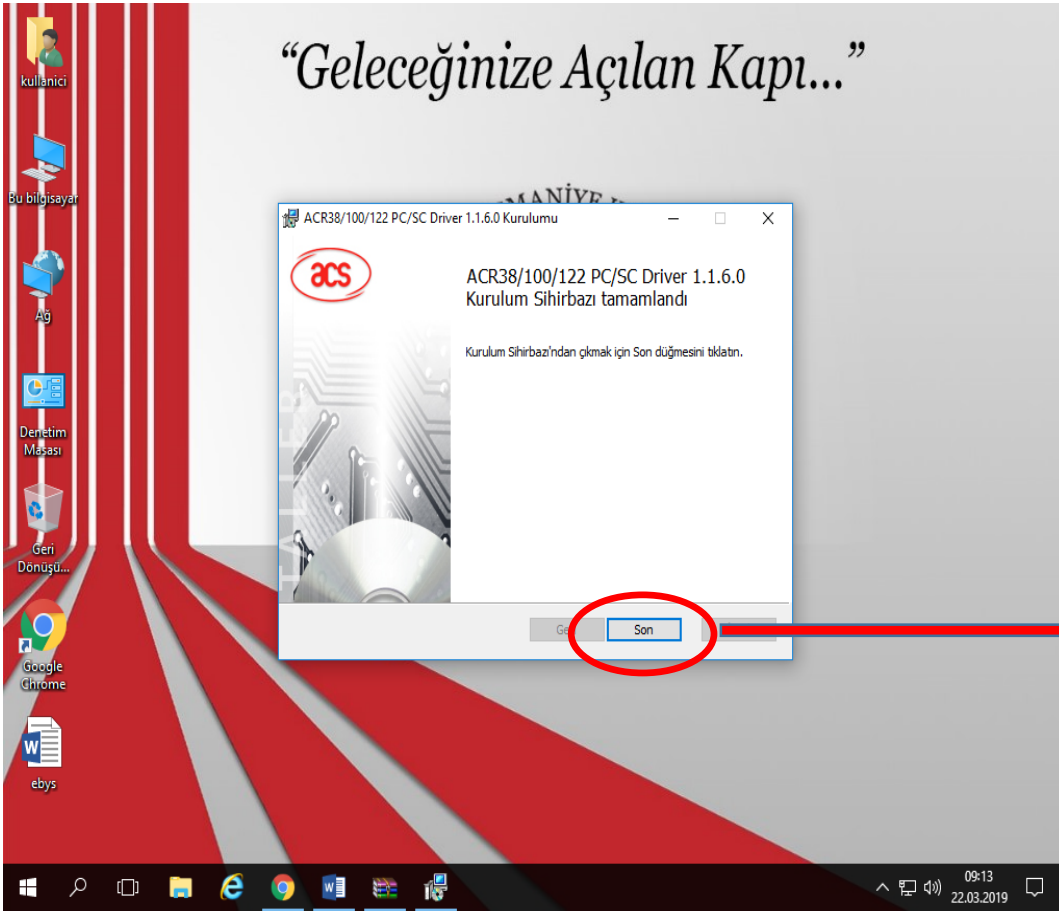

Çift tıklayıp açıyoruz.

“setup” tıklıyoruz.

“OK” tıklıyoruz.

“İleri” tıklıyoruz.

“İleri” tıklıyoruz.

“Yükle” tıklıyoruz.

“son” tıklıyoruz.
İlk kurulum
tamamlandı.
İkinci kurulum
geçiyoruz.

İkinci kurulum için
daha önce indirmiş
olduğumuz AKIS
Yönetici
kurulumuna
tıklıyoruz.