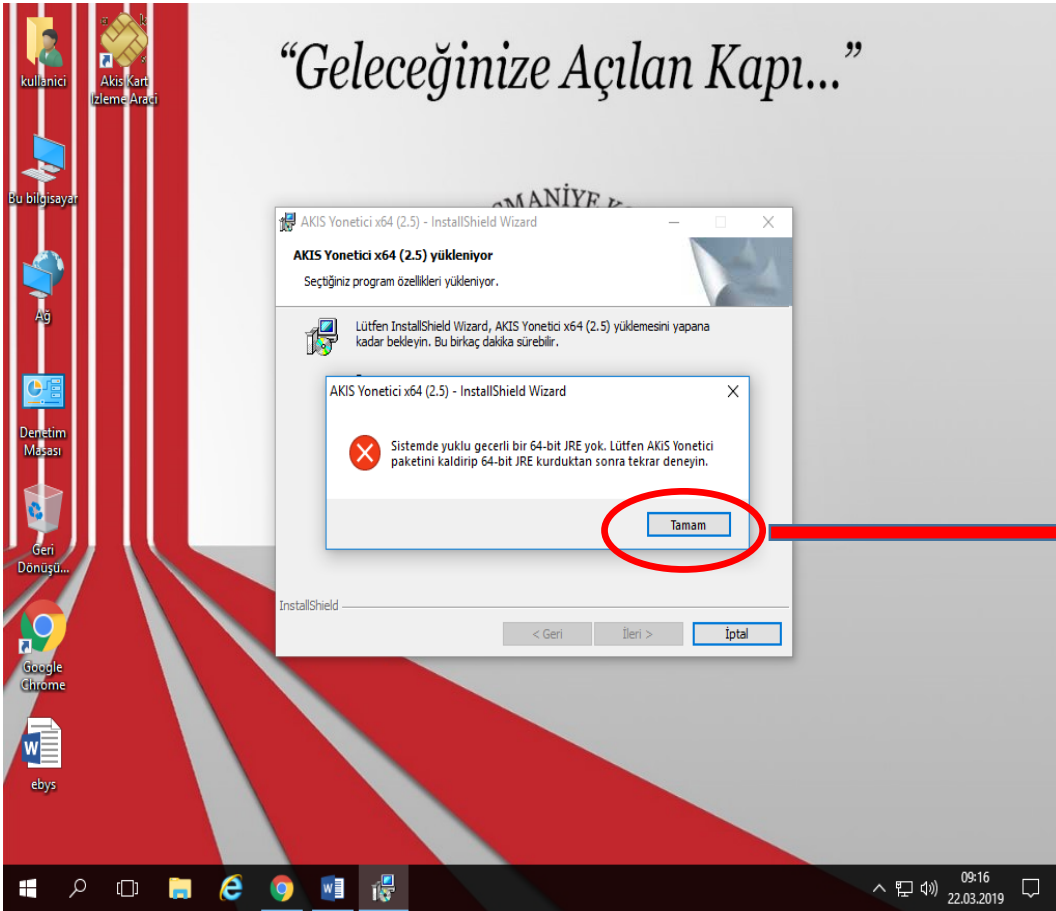

“Yükle” tıklıyoruz.

Uyarı verebilir, bu uyarıya tamam diyoruz ve kurulumu devam ediyoruz.

“Geleceğimize Açılan Kapı...”

“Son” tıklıyoruz ve kurulumu tamamlıyoruz. İşlem bittikten sonra E-imza ACS 38T USB – Beyaz aparatını USB üzerinden bilgisayara bağlıyoruz.