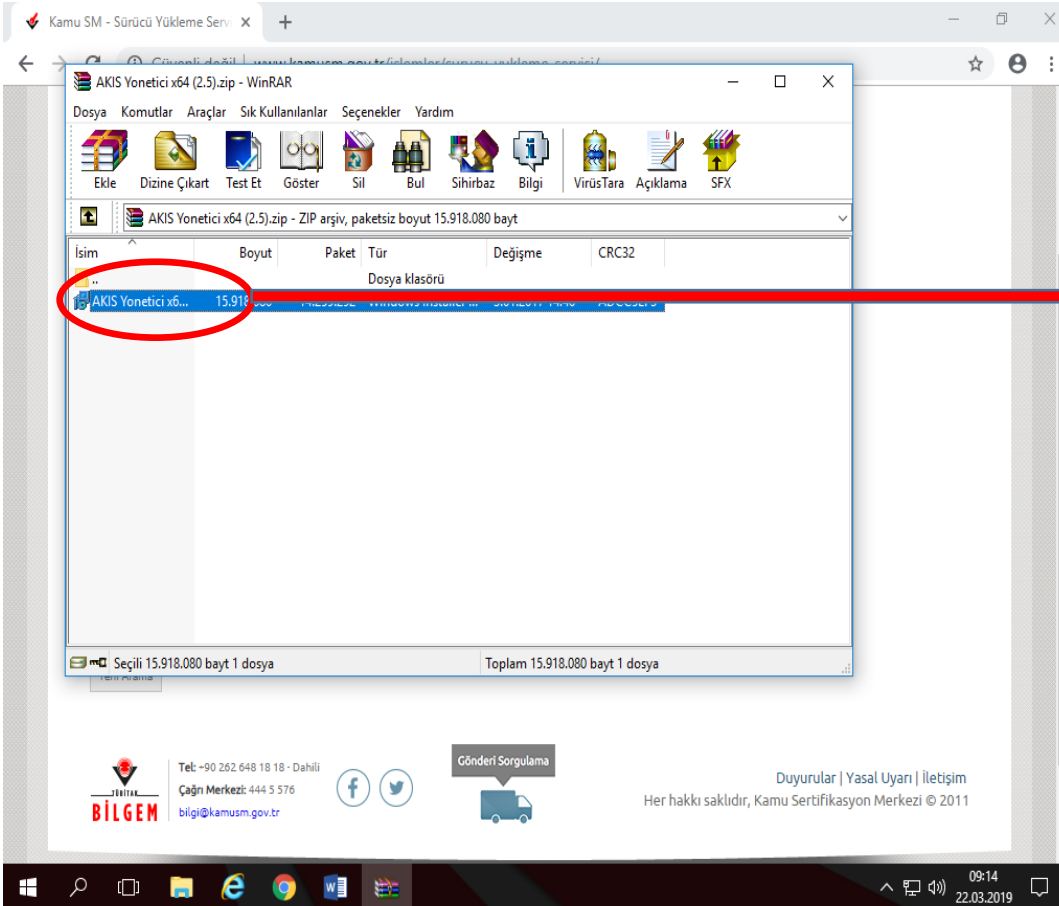

Çift tıklayıp açıyoruz.

“setup” tıklıyoruz.

“OK” tıklıyoruz.

“İleri” tıklıyoruz.

“İleri” tıklıyoruz.

“Yükle” tıklıyoruz.

“son” tıklıyoruz.
İlk kurulum
tamamlandı.
İkinci kurulum
geçiyoruz.

İkinci kurulum için
daha önce indirmiş
olduğumuz AKIS
Yönetici
kurulumuna
tıklıyoruz.