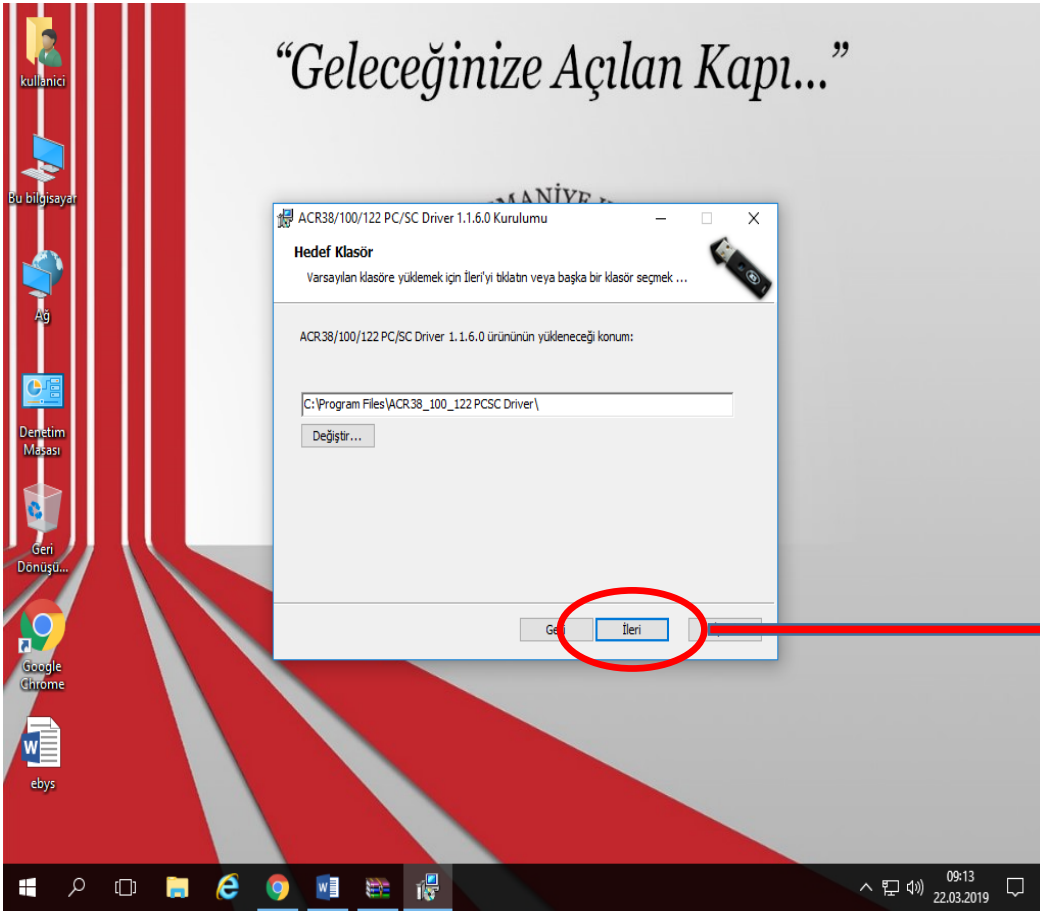

Çift tıklayıp açıyoruz.

“setup” tıklıyoruz.

“OK” tıklıyoruz.

“İleri” tıklıyoruz.

“İleri” tıklıyoruz.

“Yükle” tıklıyoruz.

“son” tıklıyoruz.
İlk kurulum
tamamlandı.
İkinci kurulum
geçiyoruz.

İkinci kurulum için
daha önce indirmiş
olduğumuz AKIS
Yönetici
kurulumuna
tıklıyoruz.