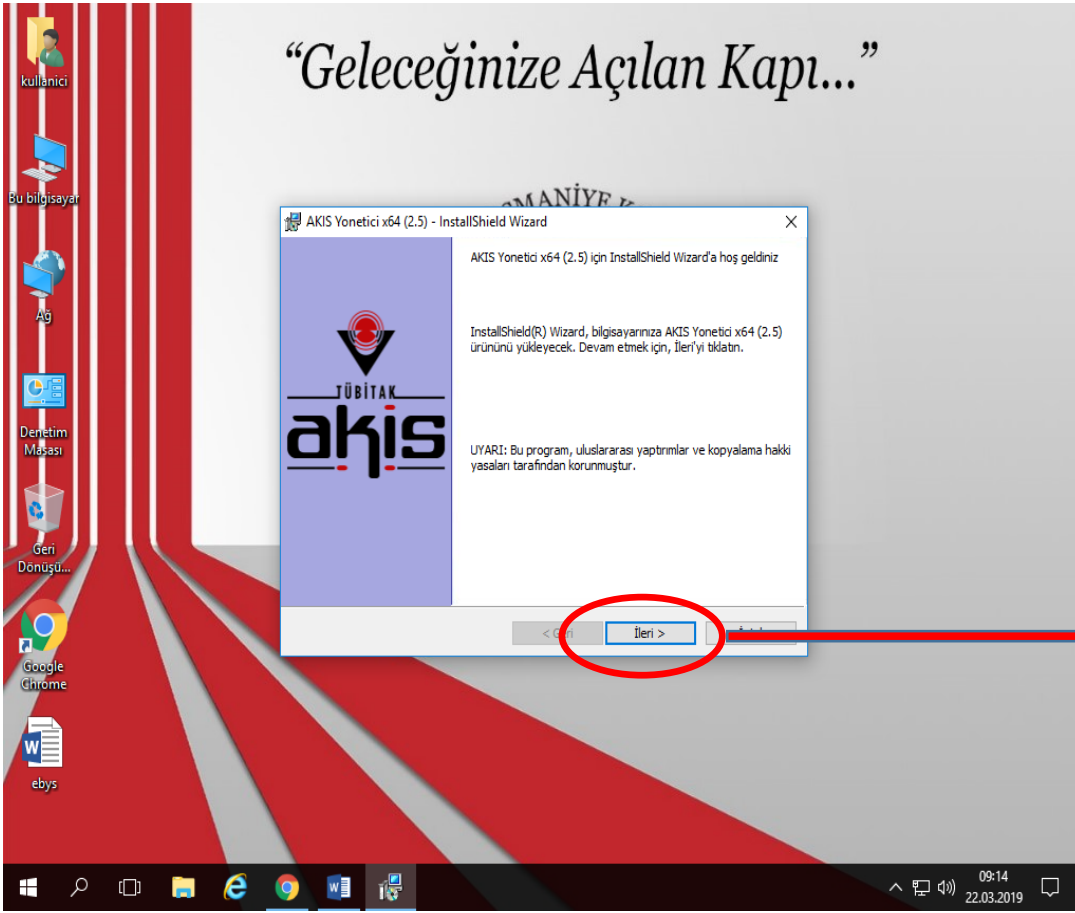

Çift tıklayıp açıyoruz.

“setup” tıklıyoruz.

“OK” tıklıyoruz.

“İleri” tıklıyoruz.

“İleri” tıklıyoruz.

“Yükle” tıklıyoruz.

“son” tıklıyoruz.
İlk kurulum
tamamlandı.
İkinci kurulum
geçiyoruz.

İkinci kurulum için
daha önce indirmiş
olduğumuz AKIS
Yönetici
kurulumuna
tıklıyoruz.