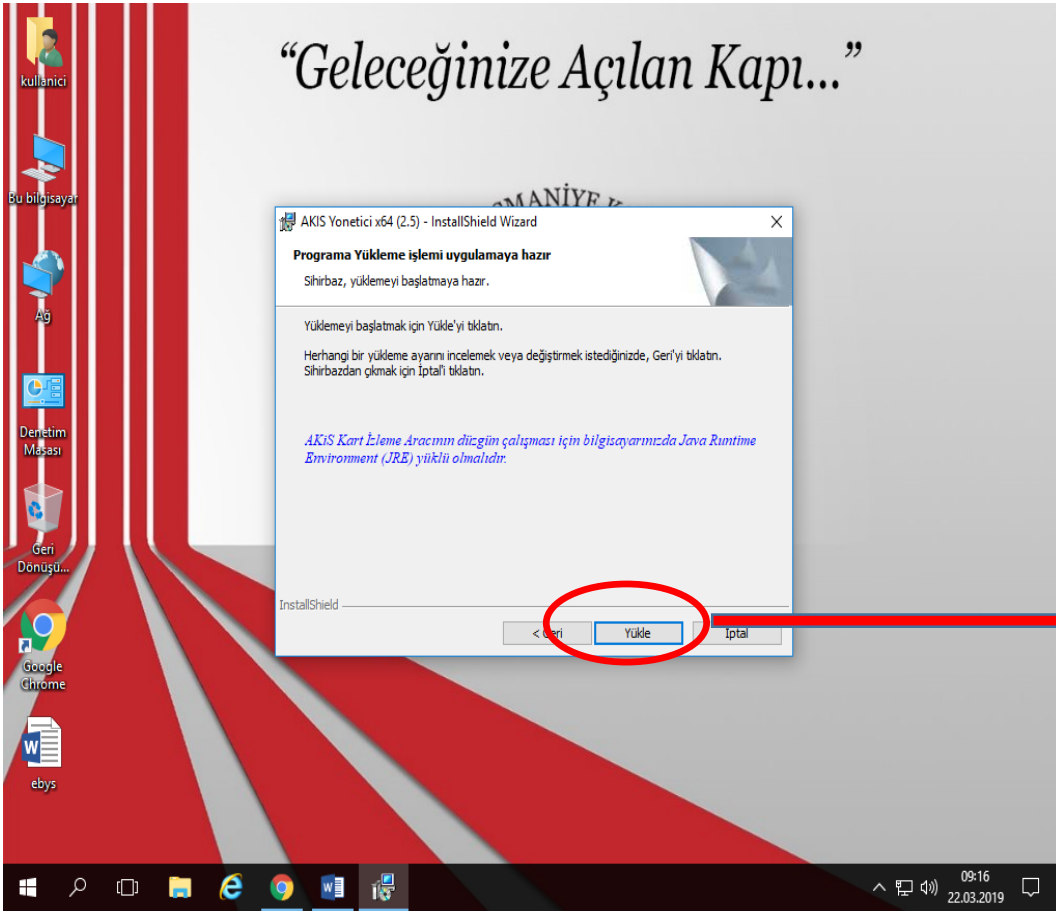

“Yükle” tıklıyoruz.

Uyarı verebilir, bu uyarıya tamam diyoruz ve kurulumu devam ediyoruz.

“Geleceğimize Açılan Kapı...”

“Son” tıklıyoruz ve kurulumu tamamlıyoruz. İşlem bittikten sonra E-imza ACS 38T USB – Beyaz aparatını USB üzerinden bilgisayara bağlıyoruz.